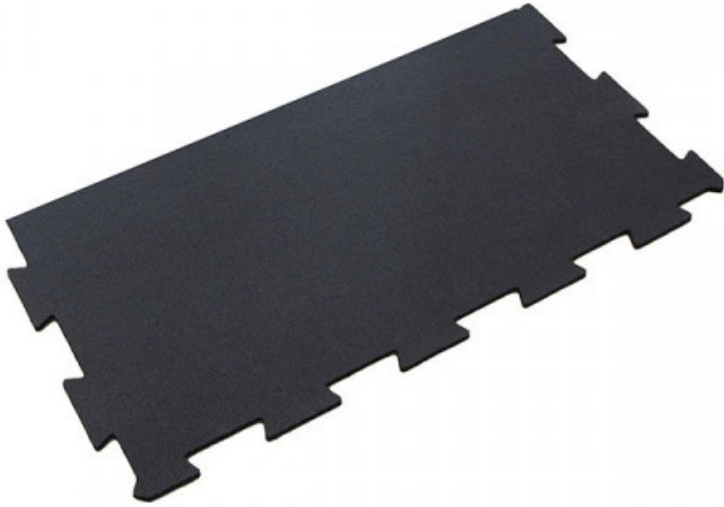

Set di 2 cornici dritte ad incastro in gomma modulare, spessore 10 mm.

Riferimento

Codice 0460CD

-
-

Opzioni

Descrizione

Set di 2 cornici dritte per la pavimentazione di protezione per palestre ad incastro in gomma EPDM nera, **spessore 10 mm.**

Incastro a puzzle con un lato dritto, dimensione modulo **cm. 95x47,5 (x2)**

Materiale non ignifugo, utilizzabile sia per interno che per esterno.