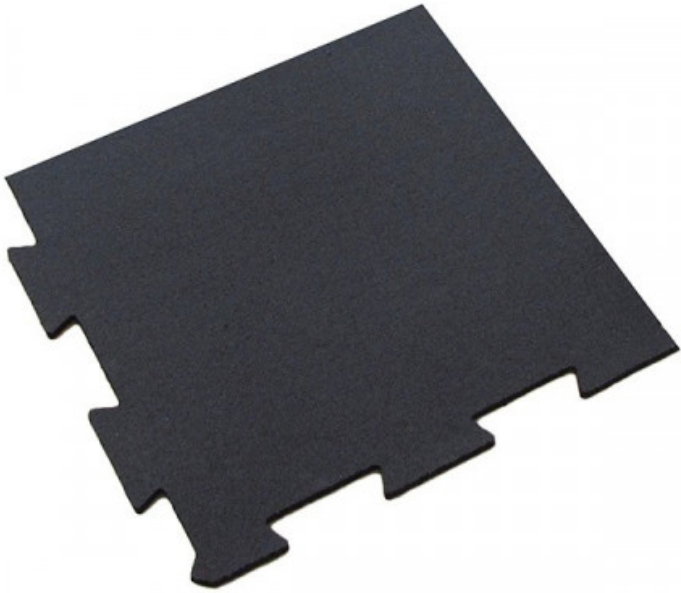

Set di 4 angoli ad incastro in gomma modulare, spessore 10 mm.

Riferimento

Codice 0460CA

-
-

Opzioni

Descrizione

Set di 4 angoli per la pavimentazione di protezione per palestre ad incastro in gomma EPDM nera, **spessore 10 mm**.

Incastro a puzzle con due lati dritti, dimensione modulo **cm. 47,5x47,5 (x4)**

Materiale non ignifugo, utilizzabile sia per interno che per esterno.