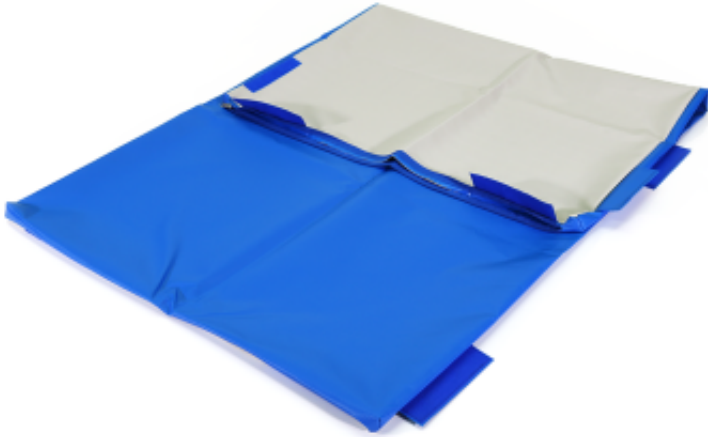

## Fodera per Diamond Mat 200x100 cm, modulare, antiscivolo

### Opzioni

Colore: Blu, Rosso

### Descrizione

Fodera per materasso Diamond Mat da 4 cm, permette di ottenere un materasso **modulare 200x100 cm** (equivalente al Diamond Top).

Fodera per la trasformazione del materasso Diamond Mat in Diamond Top, realizzata in Carbon ignifugo, con fondo antiscivolo e lembi di interconnessione con velcro.

Tutti i materassi della linea Diamond sono utilizzabili come tappeti tecnici per la ginnastica e sostituiscono i classici "sarneige", mantenendo le stesse funzionalità ma con un costo e un peso decisamente inferiori.