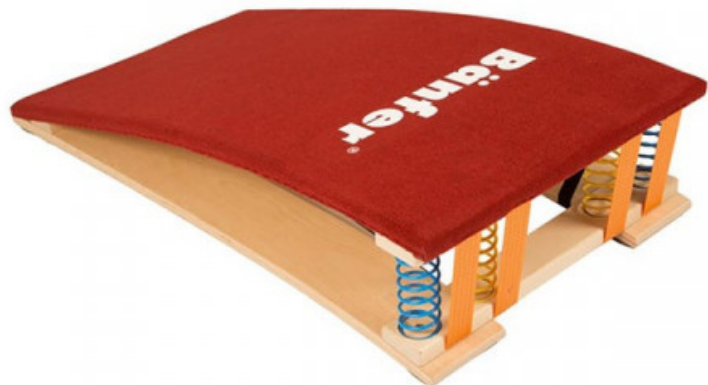

Pedana elastica per volteggio Baenfer Kids 60 con piano in moquette

Riferimento

Codice 02161A

-
-

Opzioni

Descrizione

Pedana elastica per volteggio Baenfer Kids 60 con 4 molle in acciaio, indicata per atleti fino ai 60 kg.

Dimensioni cm. 120x60, con piano imbottito e rivestito in moquette.