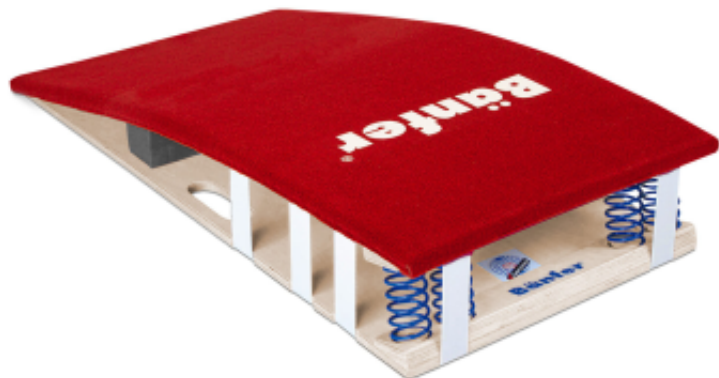

Pedana elastica per volteggio Baenfer Athena Hard

Riferimento

Codice 02165

-
-

Opzioni

Descrizione

Pedana elastica Baenfer con struttura in legno lamellare con blocchi di appoggio antiscivolo e maniglie per il trasporto, con piano imbottito e rivestito in moquette.
Dotata di 4 molle in acciaio intercambiabili.

Versione dura

Prodotta in Germania.