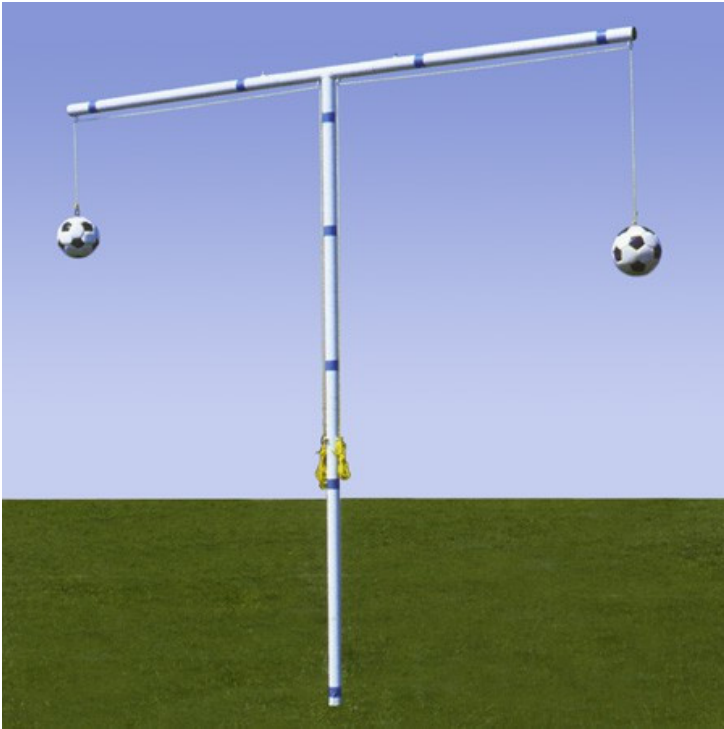

Forca per allenamento gioco di testa, compresi 2 palloni

Riferimento

Codice 1202

-
-

Opzioni

Descrizione

Traliccio per allenamento al gioco aereo nel calcio.

Costituito da struttura regolabile in 2 posizioni in acciaio verniciato a polveri, interamente smontabile, munita di bussola da interrare.

Compresa coppia di palloni gomma dotati di gancio, escluse funi.

Altezza cm. 300, sbalzo totale cm. 300