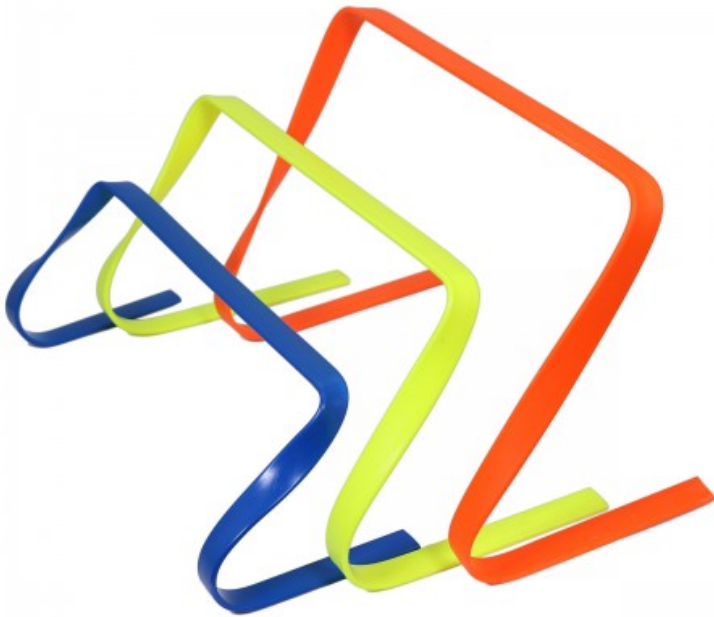

Ostacolo flessibile da 15, 23 o 30 cm

Riferimento

Codice 1203F1

-
-

Opzioni

Altezza: 15 cm, 23 cm, 30 cm

Descrizione

Ostacolo anti-urto in materiale plastico flessibile, calpestabile anche con scarpe tecniche.

Sull'ostacolo non sono presenti giunti o saldature in quanto l'ostacolo viene ricavato da un pezzo unico di materiale, sagomato mediante termoformatura. Questo elimina tutti i punti deboli e garantisce una eccezionale resistenza a tutte le sollecitazioni.

La forma e le dimensioni consentono inoltre di riporre un elevato numero di ostacoli in poco spazio, facilitandone anche il trasporto.

Per le sue caratteristiche, questo modello è adatto sia all'uso in palestra che per l'utilizzo su campi in erba e in generale all'aperto. Il costo molto contenuto, la resistenza alle deformazioni, il fatto che il materiale non può essere attaccato da ruggine o altri fattori di degrado, rendono questo tipo di ostacolo ideale per l'allenamento di squadra di club grandi e piccoli, per l'attività scolastica e in tutti quei contesti in cui si svolge un'attività di allenamento intensa di coordinazione, agilità e rapidità.

Caratteristiche del prodotto:

- costruzione in materiale plastico elastico e ad alta resistenza
- larghezza del profilo 25 mm
- calpestabile e indeformabile
- inattaccabile dall'acqua
- ostacolo blu > altezza 15 cm, larghezza 48 cm, peso 180 gr
- ostacolo giallo > altezza 23 cm, larghezza 50 cm, peso 240 gr