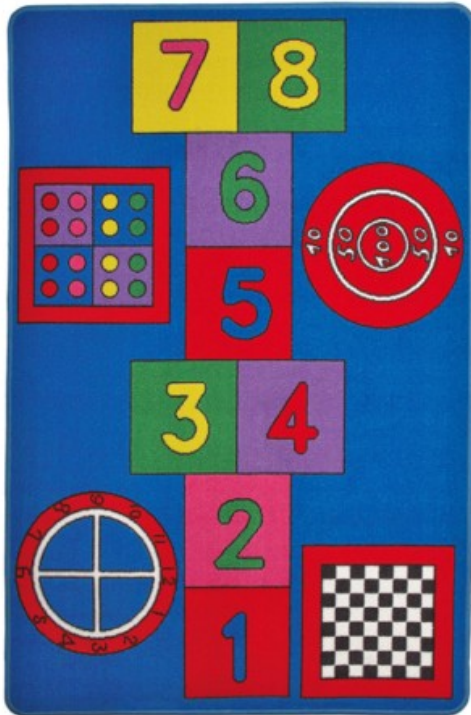

## Tappeto da gioco colorato da 150x100 cm

### Riferimento

Codice 2485

-  
-

### Descrizione

Tappeto colorato per attività motoria in morbido agugliato e con fondo antiscivolo.

Sul tappeto sono disegnati una scacchiera, un orologio, un bersaglio e il gioco della campana che lo rendono un campo di gioco morbido, confortevole e molto divertente.