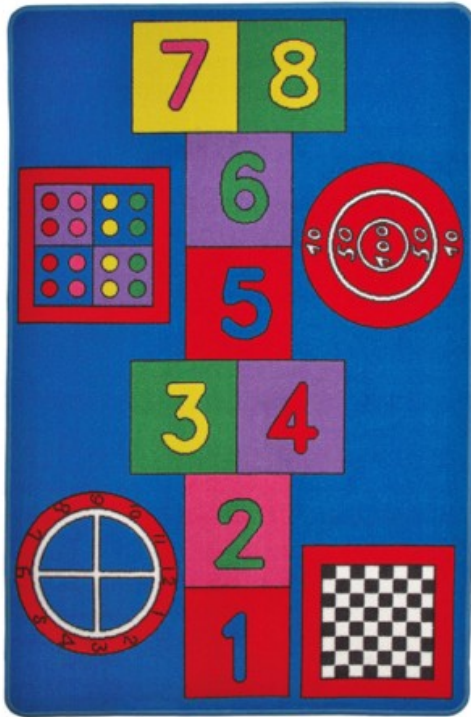

Tappeto da gioco colorato da 150x100 cm

Riferimento

Codice 2485

-
-

Opzioni

Descrizione

Tappeto colorato per attività motoria in morbido agugliato e con fondo antiscivolo.

Sul tappeto sono disegnati una scacchiera, un orologio, un bersaglio e il gioco della campana che lo rendono un campo di gioco morbido, confortevole e molto divertente.

Dimensioni 150x100 cm, peso 2,6 kg