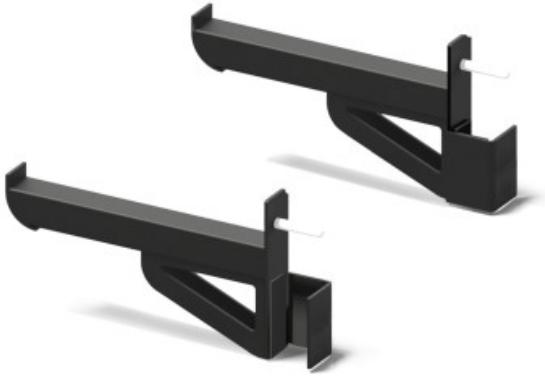

Coppia Fermi Di Sicurezza Diamond Naked

Riferimento

Codice 8843

-
-

Opzioni

Descrizione

Facili da posizionare sui montanti, hanno una forma ad incastro che inibisce qualsiasi possibilità d'uso, se il fissaggio non è corretto.

Dotati di un'ulteriore chiave di sicurezza, posta sotto il triangolo di rinforzo, supportano fino a 300 Kg di peso.

Robustissimi e versatili, permettono di usufruire di una superficie di appoggio del bilanciere molto più ampia rispetto al supporto classico e sono indispensabili come ultimo appoggio nelle routine di lavoro più impegnative.