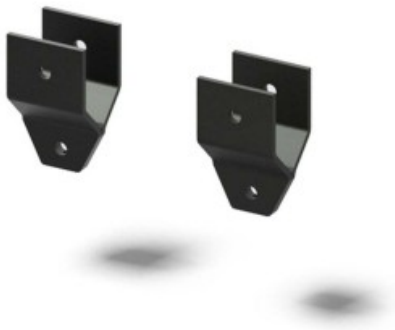

Gancio Diamond

Riferimento

Codice 8857

-
-

Opzioni

Descrizione

I rivestimenti in polvere di questa serie sono basati su resine poliesteri ad elevata resistenza grazie ai pigmenti selezionati per la loro elevata resistenza termica ed alla luce.

Robusto e funzionale, questo supporto, a snodo sagittale, permette di fissare alla struttura accessori come la corda d'arrampicata, il sacco da boxe o, usato in coppia, gli anelli da ginnastica e l'allenamento in sospensione.