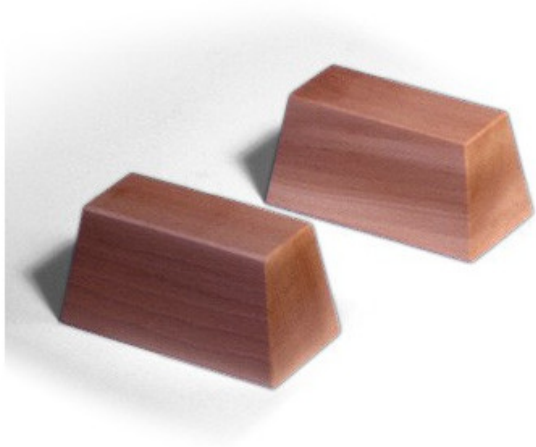

Coppia di ceppi Baumann

Riferimento

Codice 0025

-
-

Opzioni

Descrizione

Coppia di ceppi Baumann per ginnastica, in faggio massiccio verniciato

Dimensioni cm. 14x6,5x6,5 (LxPxA)