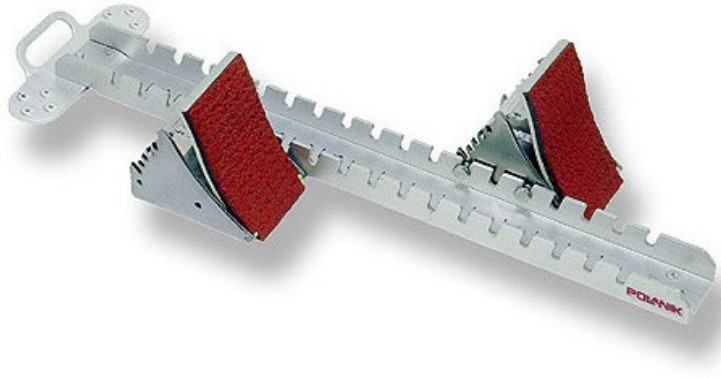

Blocco di partenza alluminio cert. WA Super Competition

Riferimento

Codice 0550

-
-

Opzioni

Descrizione

Blocco di partenza da competizione Polanik con asta centrale da 90 cm. in alluminio

Dotata di 15+15 posizioni per la regolazione dei ceppi e di fettuccia adesiva di riferimento, maniglia per il trasporto, base munita di 12 chiodi regolamentari per l'ancoraggio alla pista (solo piste in tartan).

Ceppi interamente in alluminio con appoggio da cm. 20x11,5 con regolazione in inclinazione a 5 posizioni, piano di appoggio sagomato e rivestito in sandwich gommoso Sportflex.

Certificato WA