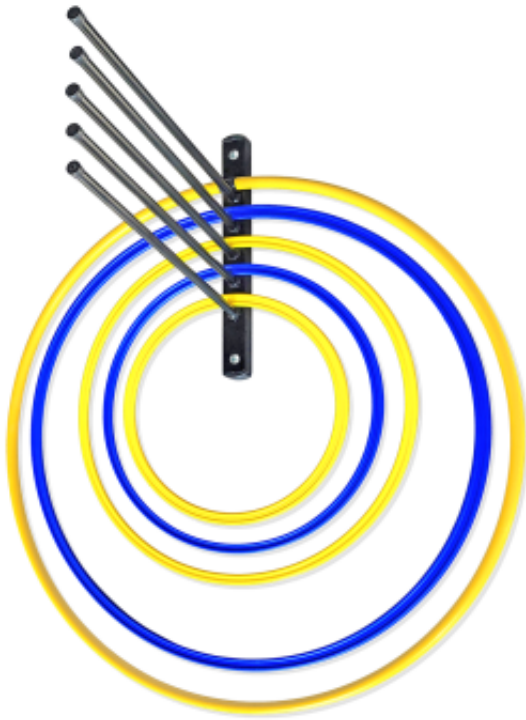

## Mensola porta cerchi a rastrelliera da parete

### Descrizione

Mensola in acciaio verniciato con rastrelliera a 5 bracci leggermente inclinati verso l'alto, progettata per alloggiare contemporaneamente cerchi sia a sezione piatta che tonda di diverso diametro.

I cerchi di uguale misura vengono riposti sul medesimo piano, determinando un posizionamento concentrico ed eliminando le sovrapposizioni di attrezzi di misura diversa. La mensola consente di mantenere un perfetto ordine e una facile e rapida individuazione del diametro che si vuole utilizzare.

### Caratteristiche:

- costruzione in acciaio verniciato a polveri
- base di 42x4x2,5 cm con 2 fori per il fissaggio a parete con tasselli ad espansione (esclusi)
- 5 bracci da 35 cm con diametro di 1,5 cm leggermente inclinati verso l'alto per evitare la fuoriuscita dei cerchi
- tappi in gomma anti-infortunio alle estremità dei bracci