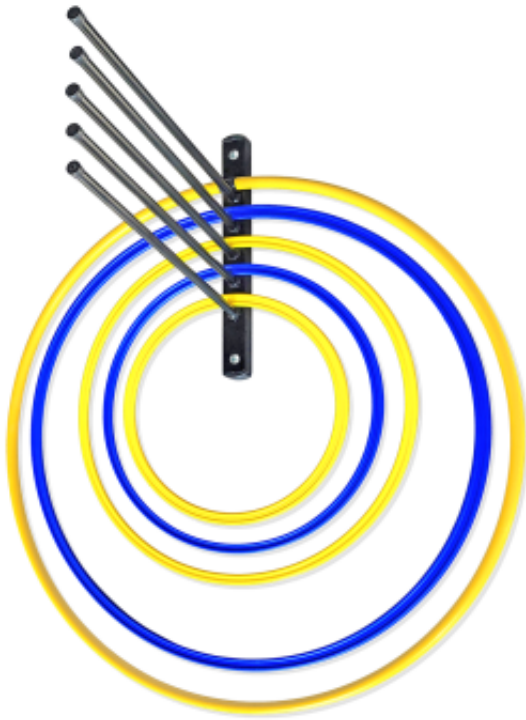

Mensola porta cerchi a rastrelliera da parete

Riferimento

Codice 0039A

-
-

Opzioni

Descrizione

Mensola in acciaio verniciato con rastrelliera a 5 bracci leggermente inclinati verso l'alto, progettata per alloggiare contemporaneamente cerchi sia a sezione piatta che tonda di diverso diametro.

I cerchi di uguale misura vengono riposti sul medesimo piano, determinando un posizionamento concentrico ed eliminando le sovrapposizioni di attrezzi di misura diversa. La mensola consente di mantenere un perfetto ordine e una facile e rapida individuazione del diametro che si vuole utilizzare.

Utilizzabile all'occorrenza anche per riporre funicelle, elastici, ecc.

Caratteristiche:

- costruzione in acciaio verniciato a polveri
- base di 42x4x2,5 cm con 2 fori per il fissaggio a parete con tasselli ad espansione (esclusi)
- 5 bracci da 35 cm con diametro di 1,5 cm leggermente inclinati verso l'alto per evitare la fuoriuscita dei cerchi
- tappi in gomma anti-infortunio alle estremità dei bracci