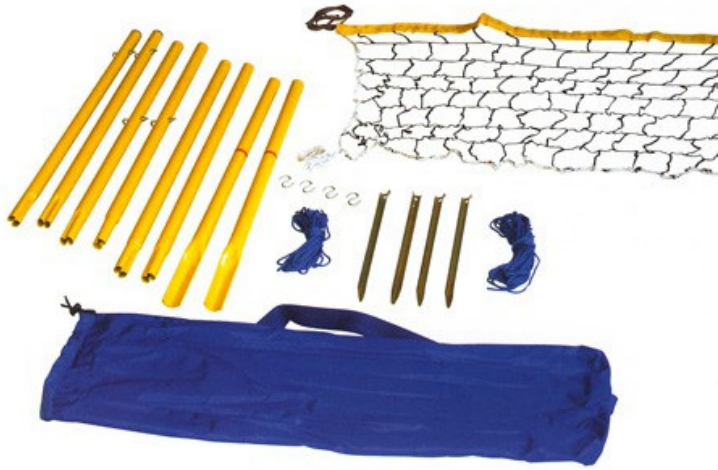

## Impianto beach volley e prato, completo

### Descrizione

Impianto beach volley e volley su prato per tempo libero, costituito da montanti in acciaio sez. 30 mm. verniciato a polveri smontabili in 4 sezioni con occhielli fissi per l'aggancio della rete e rete da mt. 6,50x1. L'impianto può essere regolato ad altezza minivolley eliminando 1 delle 4 sezioni dei montanti.

Il set comprende:

- coppia di montanti
- rete in polietilene con nastro colorato
- tiranti e picchetti
- borsa in nylon per il trasporto