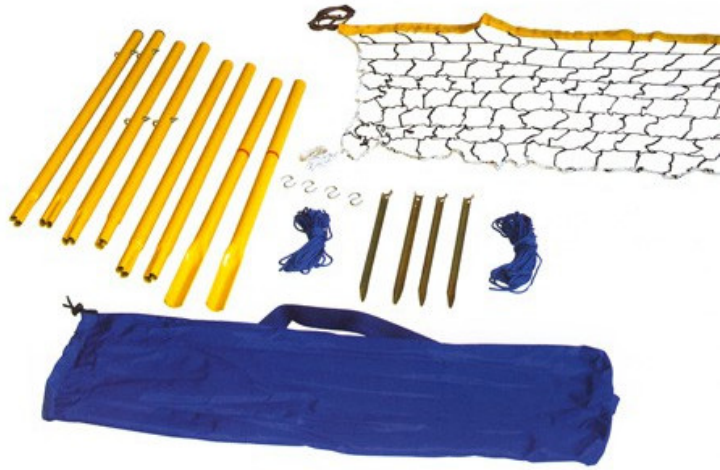

Impianto beach volley e prato, completo

Riferimento

Codice 1049

-
-

Opzioni

Descrizione

Impianto beach volley e volley su prato per tempo libero, costituito da montanti in acciaio sez. 30 mm. verniciato a polveri smontabili in 4 sezioni con occhielli fissi per l'aggancio della rete e rete da mt. 6,50x1. L'impianto può essere regolato ad altezza minivolley eliminando 1 delle 4 sezioni dei montanti.

Il set comprende:

- coppia di montanti
- rete in polietilene con nastro colorato
- tiranti e picchetti
- borsa in nylon per il trasporto