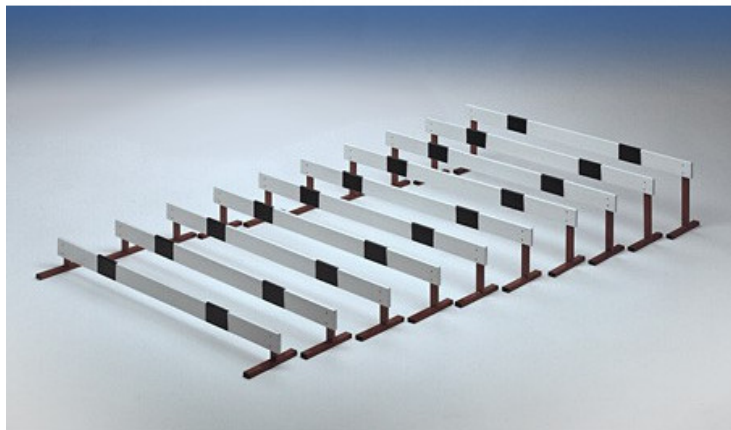

Serie ostacoli Over in acciaio/legno

Riferimento

Codice 0556

-
-

Opzioni

Descrizione

Set di 10 ostacoli Over con misure a scalare da 12 a 30 cm. (intervallo 2 cm.), in acciaio verniciato a polveri epossidiche: assicella in legno verniciata bianca con bande nere