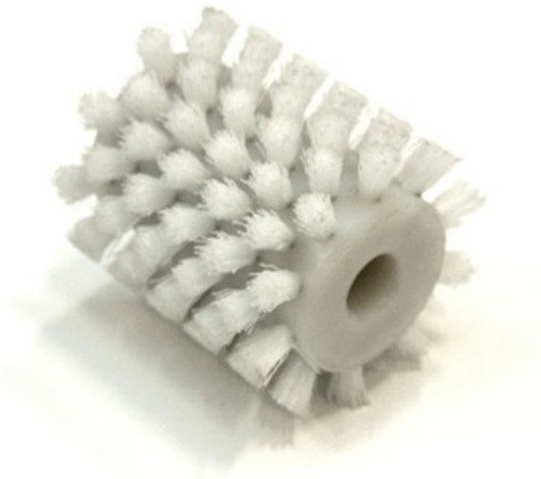

Spazzola di ricambio per carrelli a polvere

Riferimento

Codice 1965

-
-

Opzioni

Descrizione

Spazzola di ricambio per carrelli a polvere di diametro cm. 10 e lunghezza cm. 10: fusto in nylon con foro diametro mm. 20, setole in nylon.