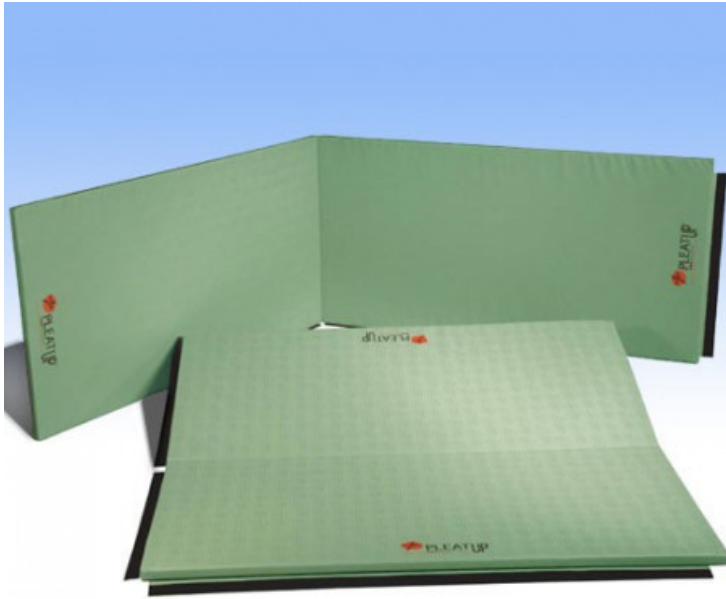

Tatami Pleat Up modulare, prezzo al metro quadrato

Riferimento

Codice 0468

-
-

Opzioni

Colore: Blu, Rosso, Verde

Descrizione

Tappeto Pleat Up costituito da lastre in polietilene espanso ad alta densità rivestite in vinile goffrato con trama a paglia di riso (stesso materiale del modello tradizionale), pieghevoli a libro e dotati di fasce di giunzione in velcro. Spessore 4 cm, fondo antiscivolo di serie.

Il peso ridotto di 3 kg/mq e la composizione in moduli pieghevoli a libro dotati di fasce di giunzione in velcro ne permettono un più rapido montaggio e rimessaggio. E' consigliato in tutte le situazioni in cui l'area è adibita a molteplici attività rendendo necessaria una frequente rimozione del tappeto. Disponibile in **moduli di mt. 2x1, 2x2 e 4x1**

Si differenzia dal tatami Judo Pleat Up classico per il peso ridotto e per le dimensioni dei moduli in cui viene realizzato.

Il prezzo si intende per metro quadrato: nel campo quantità è necessario quindi inserire il totale dei metri quadrati e specificare le dimensioni totali dell'area nel campo "Personalizzazione Prodotto". Le dimensioni appropriate dei moduli verranno invece definite in fase di conferma d'ordine

N.B.: per ordinare i tatami in 2 colori diversi (es. zona esterna verde, zona interna rossa) è necessario aggiungere le quantità al carrello separatamente