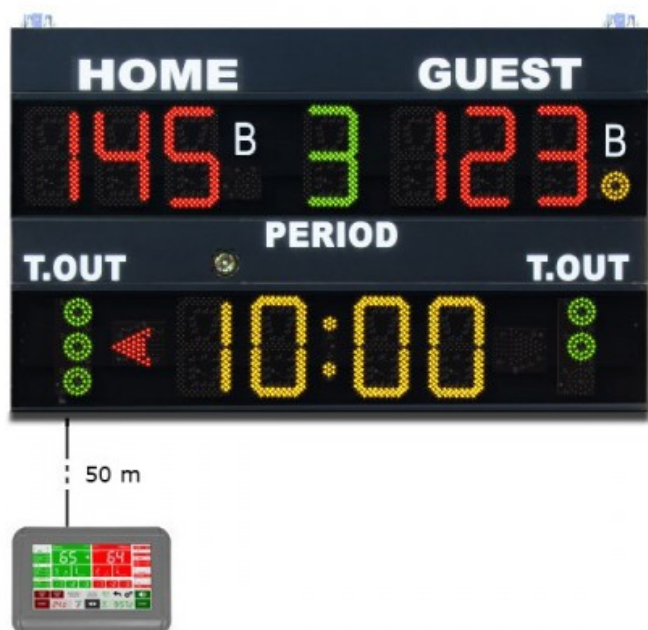

Tabellone elettronico multisport completo MXL

Riferimento

Codice 1396

-
-

Opzioni

Consolle: Normale, Radiofrequenza
Trattamento: Nessuno, Anti-Umidità

Descrizione

Tabellone elettronico MXL, adatto per volley, pallanuoto, hockey, avente le seguenti caratteristiche:

- utilizzo di LED tipo SM ad alta qualità e durata (media 100.000 ore) con angolo di visibilità di 150°, altezza cifre 30 cm a **tripla fila** di LED con visibilità a 130 mt:
- telaio in alluminio con pannello frontale in policarbonato antiriflesso, conforme a norme DIN 18032-3 e UNI 9554 (prova di resistenza ai colpi di palla):
- punteggio a 3+3 cifre da 0 a 199, indicazione LOCALI - OSPITI disponibile in 5 lingue
- cronometro mm:ss con conteggio crescente o decrescente, possibilità di stop e ripartenza, con segnale di fine tempo automatico (escludibile), visualizza i decimi di secondo durante l'ultimo minuto, funzione orologio
- indicazione periodo di gioco
- freccia indicatrice per servizio - possesso - turno
- indicazione bonus con 1+1 punti diametro 8 cm
- indicazione dei time-out mediante 3+3 diametro 8 cm
- segnalazione acustica 120 dB automatica e manuale
- costruito secondo le disposizioni FIBA
- **COMPRESA** consolle di comando multisport che consente la gestione di più di 10 sport con parametri preimpostati, dotata di display touchscreen 7" a colori, multilingua, alimentata con batteria al litio ricaricabile con durata tipica di 14 ore, predisposta per trasmissione dati via cavo (standard) o via radio a 2.4GHz (opzionale), con tecnologia FHSS (spettro diffuso e salto di frequenza) per evitare interferenze causate da altri dispositivi, porta USB per un facile aggiornamento dei regolamenti sportivi, resistenza alle cadute come da norma EN-60950 per apparecchiature portatili. Alimentatore-caricabatteria in dotazione.
- dimensioni **200x120x10** cm (LxAxP), peso kg 41