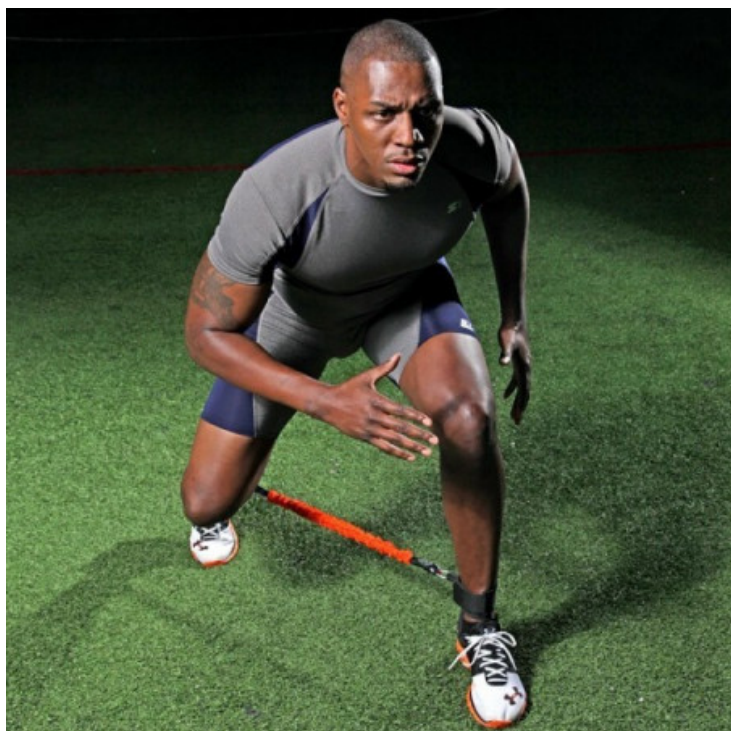

The Stride, elastico con 2 cavigliere

Riferimento

Codice 4250

-
-

Opzioni

Descrizione

The Stride (ex Slide Step) Stroops, composto da elastico Slastix colore blu (forte) con moschettoni in metallo alle estremità di lunghezza totale 40 cm. e da coppia di cavigliere regolabili con chiusura in velcro e rivestite internamente in neoprene.