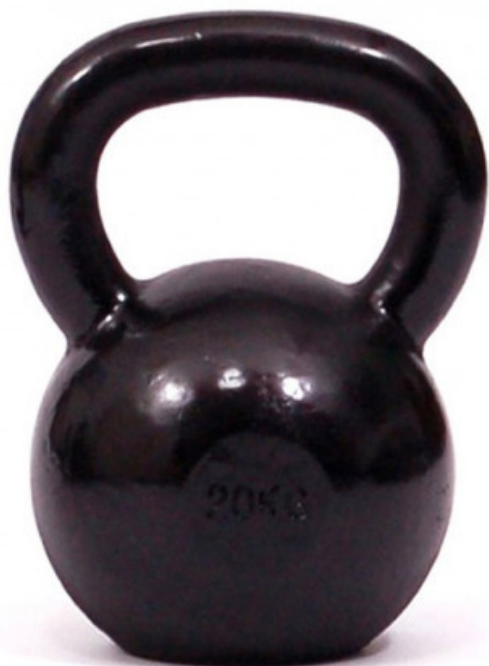

Kettlebell kg 20 in ghisa con base in gomma

Riferimento

Codice 3950E

-
-

Opzioni

Descrizione

Kettlebell da kg. 20 in ghisa con base di appoggio in gomma, colore nero