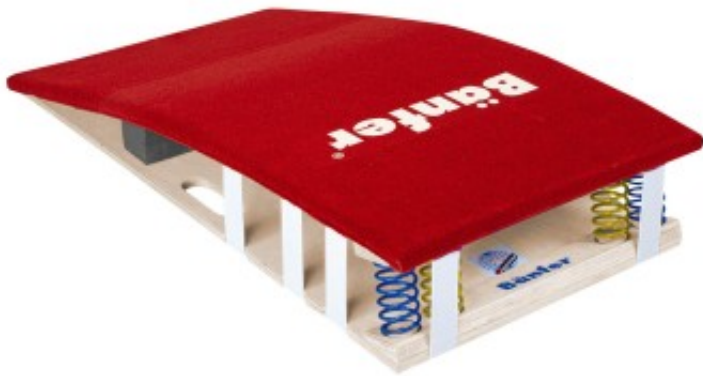

## Pedana elastica per volteggio Baenfer Athena Soft

### Riferimento

Codice 02164

-  
-

### Descrizione

Pedana elastica Baenfer con struttura in legno lamellare con blocchi di appoggio antiscivolo e maniglie per il trasporto, con piano imbottito e rivestito in moquette.  
Dotata di 4 molle in acciaio intercambiabili.